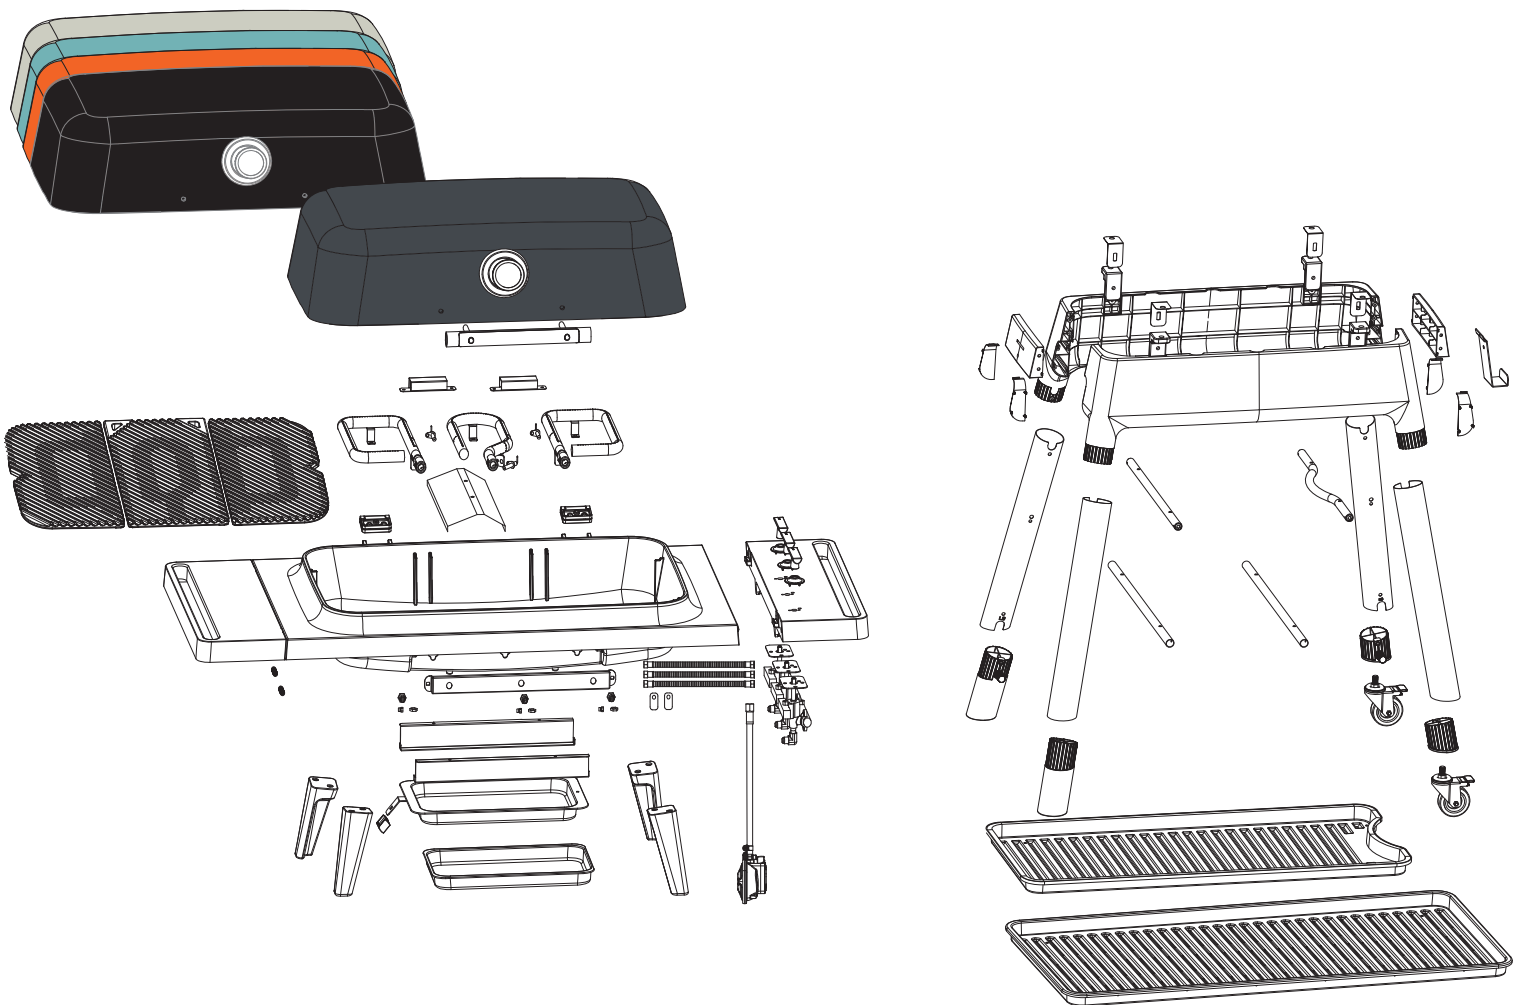

Ersatzteilliste

Furnace

HBG3G2DE graphite
HBG3O2DE orange
HBG3M2DE mint
HBG3S2DE stone
HBG3B2DE schwarz

Inhalt

Force 2021	3
ET-Nummern	4
Force 2021	5
ET-Nummern	6