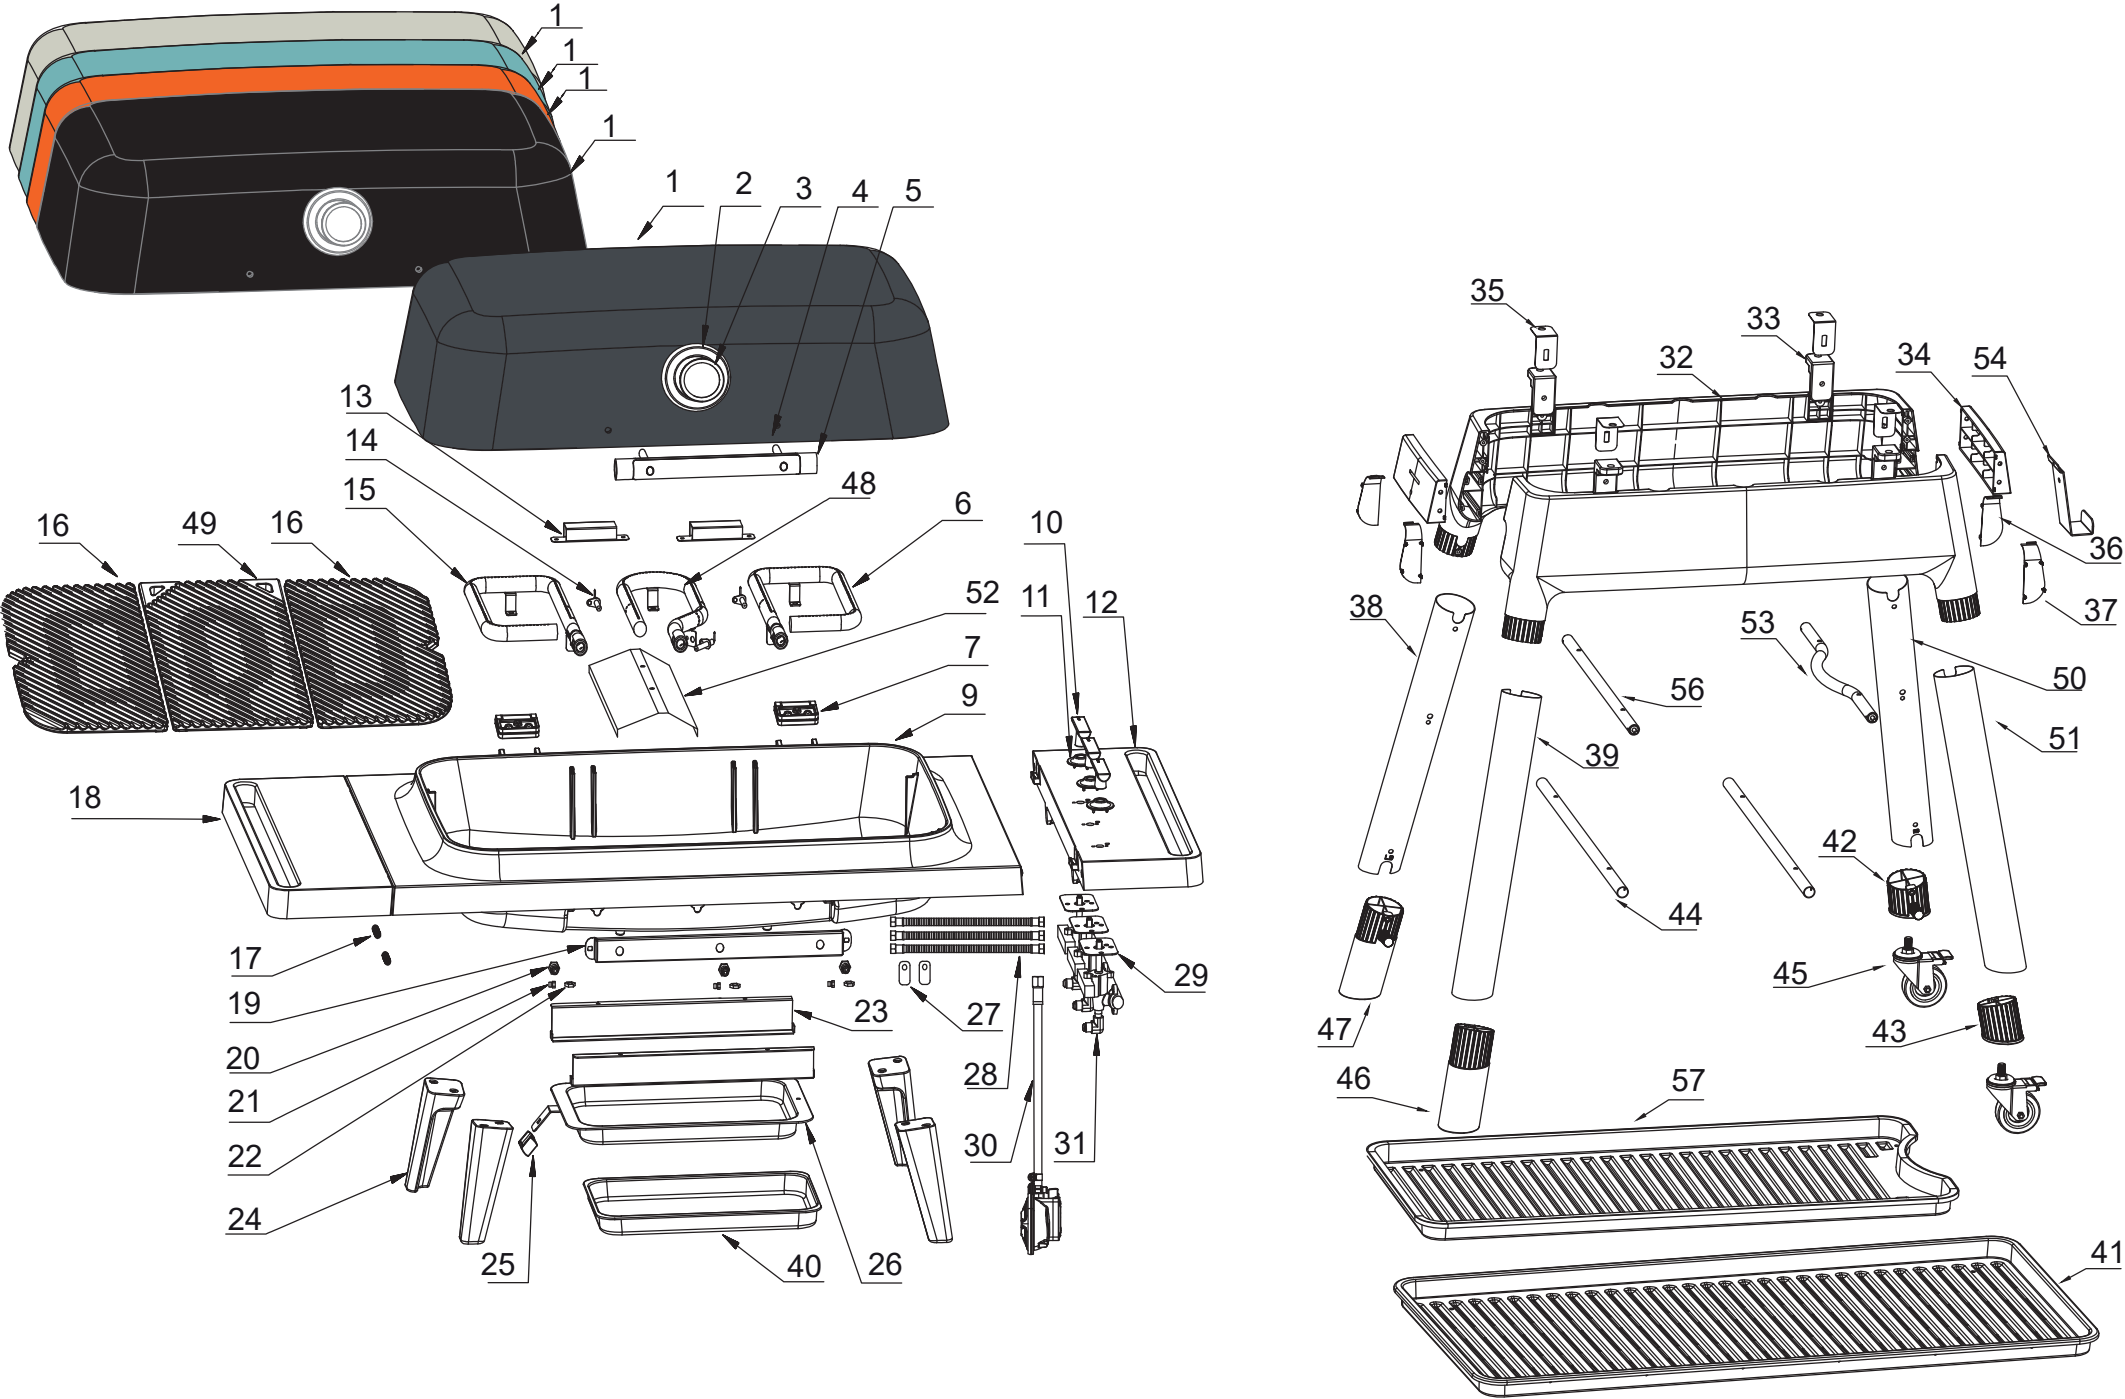

Force 2021

ET-Nummern

Pos.	Artikel Nummer	Beschreibung	Anz.	Anmerkung
1	5209619	Garhaube graphit	1	Furnace
1	5209617	Garhaube mint	1	Furnace
1	5209618	Garhaube orange	1	Furnace
1	5209620	Garhaube Stone	1	Furnace
1	9156054	Garhaube Schwarz	1	Furnace
2	5209556	Sitz für Thermometer silber	1	
2	9156052	Sitz für Thermometer schwarz eloxiert	1	
3	2410775	Thermometer	1	
4	5209557	Abstandshalter für Griff	2	
5	9156147	Griff für Garhaube Silber (106.4)	1	
5	9158319	Griff für Garhaube Schwarz (106.4)	1	
6	9158328	Rechter Brenner 50mBar ohne Gasdüse	1	Furnace
7	9156149	Scharnier für Garhaube	2	
7-1	9155218	Schraubensatz für Scharnier	2	
9	9096828	Grillwanne (EU&US)	1	Furnace
10	2410792	Gasregler Griffstück silber	3	
10	9156050	Gasregler Griffstück schwarz eloxiert	3	
11	2410793	Sitz für Gasregler silber	3	
11	9156051	Sitz für Gasregler schwarz eloxiert	3	
12	5211686	Seitenteil rechts	1	
13	9156326	Seitenverbinder	2	
14	2410776	Elektrode	3	
15	9158329	Linker Brenner 50mBar ohne Gasdüse	1	Furnace
16	HBG3GRILLLR	Grillrost Gusseisen links/rechts	1	
17	2410839	Feder	2	
18	5209549	Seitenteil links	1	
19	9155687	Halter für Gasdüse	1	
20	9155676	Sitz für Gasdüse	3	
21	9158331	Gasdüse (Deutschland) 0,74	3	Furnace
22	9155682	Mutter für Gasdüse	3	
23	9096755	Halter für Fettschale	2	
24	9155678	Füße für Grillwanne	4	
25	2100065	Griff für Fettschale	1	
26	5209553	Fettschale	1	
27	9155683	Halter für Gasleitung	2	
28	9155681	Gasrohr gerippt	3	
30	9096625	Gasregulierung (Deutschland)	1	
31	5211636	Ventileinheit kpl. (Deutschland)	1	
32	9096849	Äußeres Panel für Feuerschale	1	Furnace
33	9156316	Hitzeschutz für Feuerschale	2	
33	9155768	Distanzhalterung	4	
34	9156146	Verbindungspanel für Feuerschale	2	
35	9096851	Halter für Hitzeschutz	4	
36	9155679	Abdeckkappe für Äußeres Panel A	2	
37	9155680	Abdeckkappe für Äußeres Panel B	2