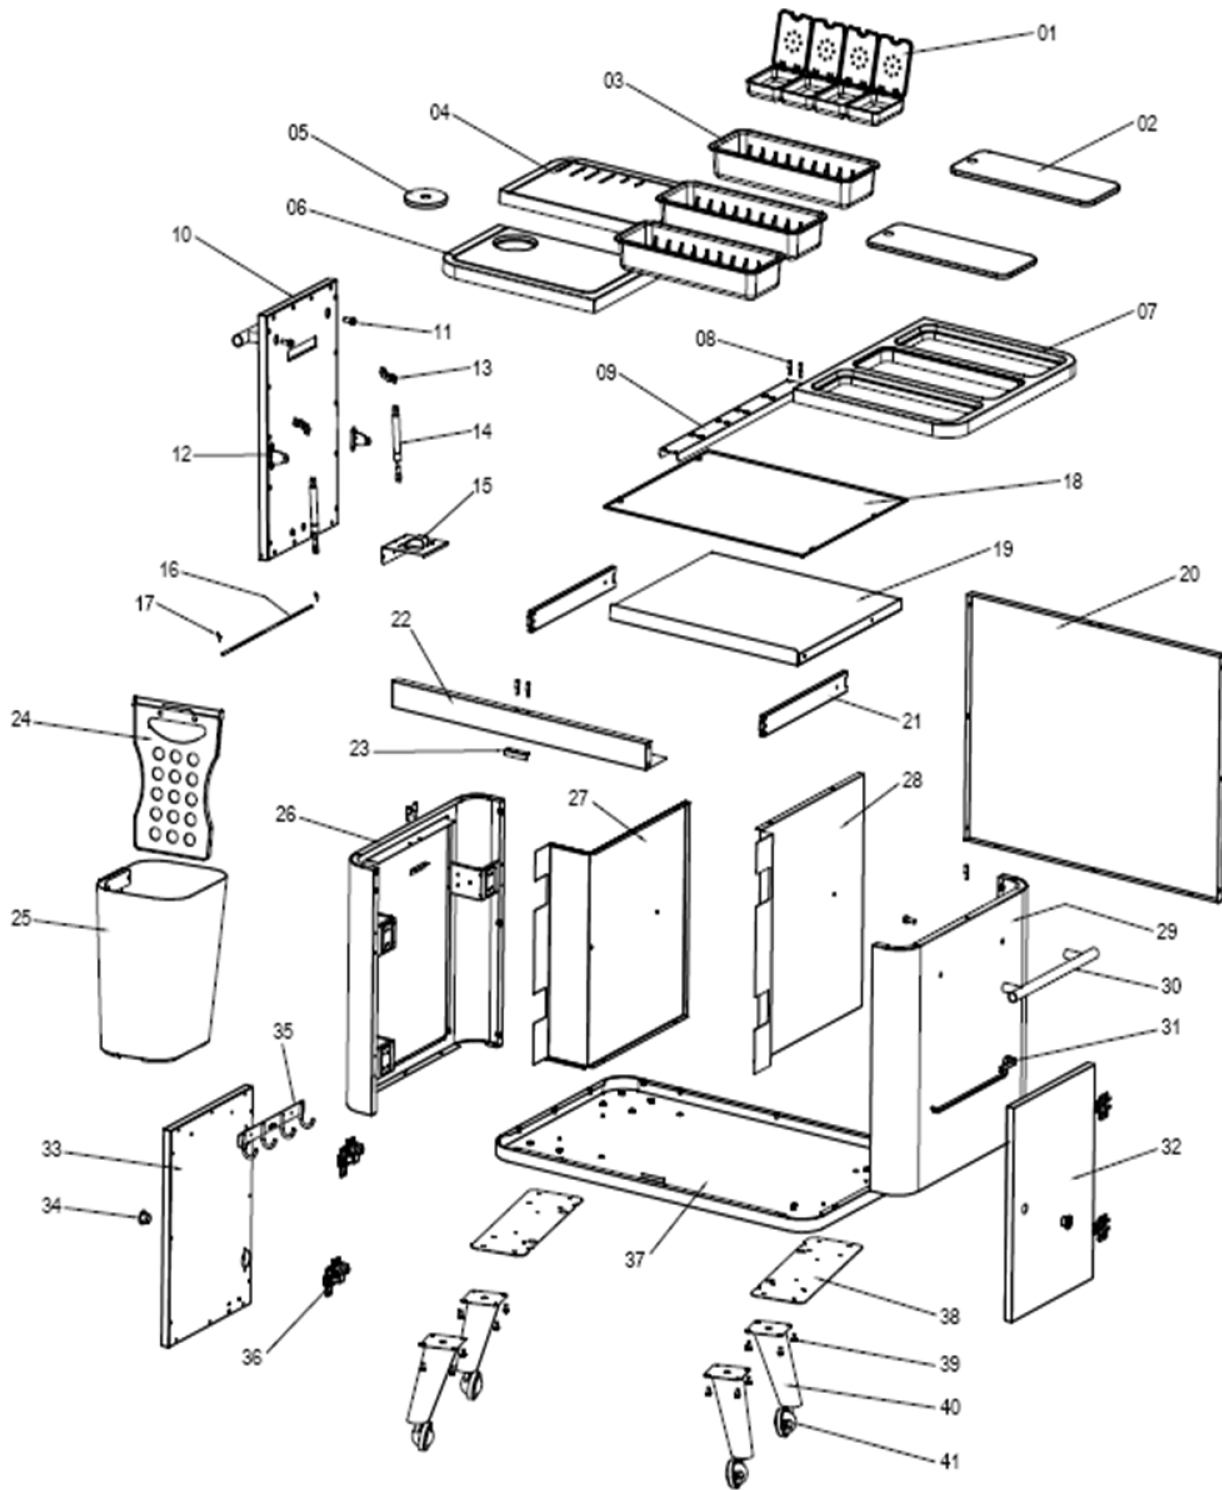

Ersatzteilliste
Everdure Mobile Outdoor Küche
Art. Nr. HBPKB

Inhalt

HBPKB	3
ET-Nummern	4

HBPKB

ET-Nummern

Pos.	Artikel Nummer	Beschreibung	Anz.	Anmerkung
1	16020100022	Aufbewahrungsbox für Gewürze	4	
2	16080400006	Holzdeckel	2	
3	16020100021	Kunststoffeinsatz	3	
4	16080400004	Schneidbrett I	1	
5	16080400007	Runde Abdeckung aus Holz	1	
6	16080400016	Schneidbrett II	1	HBPKB
7	16080400015	Obere Holzblende	1	HBPKB
8	16080300007	Sicherungsschraube	7	
9	16010300022183	Halterung	1	HBPKB
10	16000500023	Aufnahme für Mülleimer	1	
11	980200321	Schraube M8x20	4	
12	16010300021183	Hebel des Abfalleimers	2	HBPKB
13	16010300020161	Aufnahme für Gasdruckdämpfer	2	
14	16040500008	Gasdruckdämpfer	2	
15	16010300019183	Aufnahmeplatte für Mülleimer	1	HBPKB
16	16080100006	Drehpunktwellen	1	
17	16100100003	Sicherungsring	3	
18	16010400016183	Abdeckung der Innenkammer	1	HBPKB
19	16000500026	Auszugsplatte	1	
20	16010100055183	Hintere Platte	1	HBPKB
21	16010500003	Auszug	2	
22	16010100054183	Vordere Platte	1	HBPKB
23	16010400018183	Türanschlag	2	HBPKB
24	16020100020	Abfalltrenner	1	
25	16020100019	Abfallbehälter	1	
26	16010100046183	Linkes Seitenteil	1	HBPKB
27	16010400019183	Linke Seitenplatte der Innenkammer	1	HBPKB
28	16010400020183	Rechte Seitenplatte der Innenkammer	1	HBPKB
29	16010100045183	Rechtes Seitenteil	1	HBPKB
30	16090100015	Griff	2	HBPKB
31	16010500009183	Halter für Papiertücher	1	
32	88310000322	Rechte Tür	1	HBPKB
33	88310000322	Linke Tür	1	HBPKB
34	16020100010	Fingeröffnung	2	
35	16010500004	Handtuchhalter	1	
36	16010500005	Türscharnier	4	
37	N/A	Boden	1	HBPKB
38	16010400021183	Verstärkungsplatte für Beine	2	HBPKB
39	980100008	Sechskantschraube mit Kreuzkopf M6X12	16	
40	16090100013	Bein rechts hinten/vorne links	2	
40-1	16090100014	Bein links hinten/vorne rechts	2	
41	16070400002	Rad mit Sperre	4	