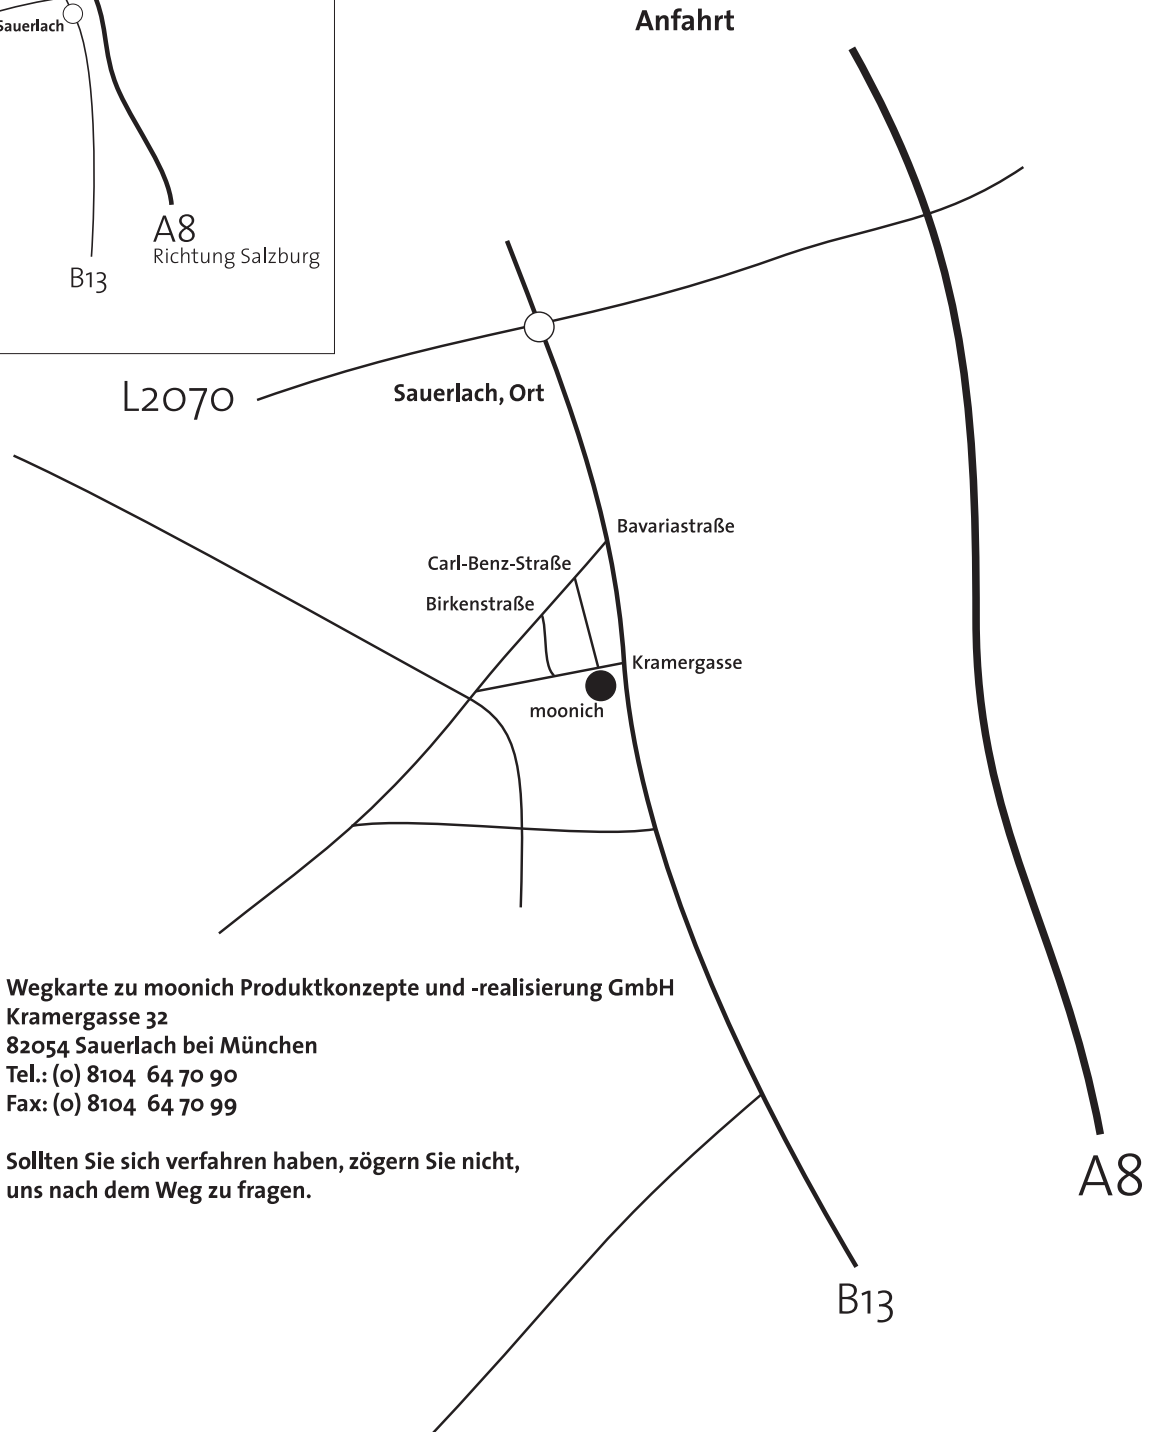

Umgebung

Wegkarte zu moonich Produktkonzepte und -realisierung GmbH
Kramergasse 32
82054 Sauerlach bei München
Tel.: (0) 8104 64 70 90
Fax: (0) 8104 64 70 99

Sollten Sie sich verfahren haben, zögern Sie nicht,
uns nach dem Weg zu fragen.