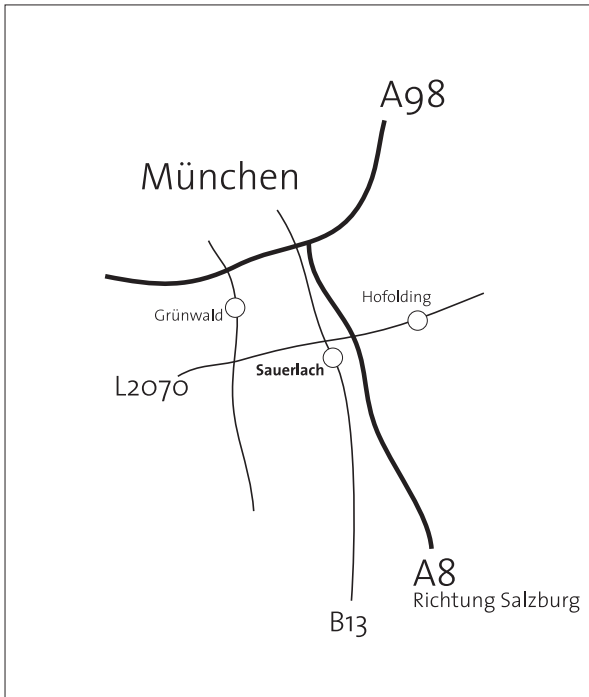

Umgebung

Wegkarte zu moonich Produktkonzepte und -realisierung GmbH
Kramergasse 32
82054 Sauerlach bei München
Tel.: (0) 8104 64 70 90
Fax: (0) 8104 64 70 99

Sollten Sie sich verfahren haben, zögern Sie nicht,
uns nach dem Weg zu fragen.